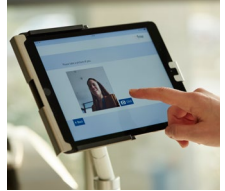

vistaya – die Anmelde-App

vistaya – be welcome!

Die Anmelde-App vistaya, eine Tablet-Applikation der fme AG, ist eine einfache, moderne und komfortable Lösung für Ihr Besuchermanagement. Auf Wunsch liefern wir Ihnen sowohl Hard- als auch Software.

Planung, Koordination & Steuerung Ihrer Besucher – vistaya sorgt für einen reibungslosen Ablauf

An Ihrem Empfang entstehen häufig lange Warteschlangen? Sie wünschen sich Informationen über alle im Haus befindlichen Besucher? Dann ist vistaya die richtige Lösung!

Ihre Besucher melden sich einfach selbst mit unserer App auf einem am Empfang installierten Tablet an, machen ein Foto und erhalten automatisch ausgedruckt ihren Besucherausweis. Beim Check-In eines Besuchers wird ein QR-Code generiert, mit dem sich jeder Besucher eindeutig identifizieren lässt. Der QR-Code wird später für den schnellen und unkomplizierten Check-Out genutzt.

Die Besucherausweise sind wiederverwendbar, so dass Besucher, die häufig bei Ihnen sind, sich noch schneller registrieren.

Features

- Automatischer Ausdruck eines personalisierten Besucherausweises
- Schnelles Abmelden über QR-Code
- Wiederverwendbarkeit der Karte beim nächsten Besuch
- Digitale Datenspeicherung ermöglicht einfache Auswertungen
- Einfache und intuitive Bedienung
- Individuelle Designanpassung an Ihr Unternehmen möglich
- Auf Wunsch mehrsprachige Benutzeroberfläche