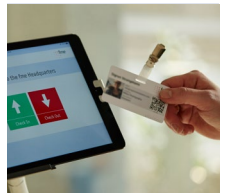

vistaya – die Anmelde-App

vistaya – be welcome!

Die Anmelde-App vistaya, eine Tablet-Applikation der fme AG, ist eine einfache, moderne und komfortable Lösung für Ihr Besuchermanagement. Auf Wunsch liefern wir Ihnen sowohl Hard- als auch Software.

Planung, Koordination & Steuerung Ihrer Besucher – vistaya sorgt für einen reibungslosen Ablauf

An Ihrem Empfang entstehen häufig lange Warteschlangen? Sie wünschen sich Informationen über alle im Haus befindlichen Besucher? Dann ist vistaya die richtige Lösung!

Ihre Besucher melden sich einfach selbst mit unserer App auf einem am Empfang installierten Tablet an, machen ein Foto und erhalten automatisch ausgedruckt ihren Besucherausweis. Beim Check-In eines Besuchers wird ein QR-Code generiert, mit dem sich jeder Besucher eindeutig identifizieren lässt. Der QR-Code wird später für den schnellen und unkomplizierten Check-Out genutzt.

Die Besucherausweise sind wiederverwendbar, so dass Besucher, die häufig bei Ihnen sind, sich noch schneller registrieren.

Features

- Automatischer Ausdruck eines personalisierten Besucherausweises
- Schnelles Abmelden über QR-Code
- Wiederverwendbarkeit der Karte beim nächsten Besuch
- Digitale Datenspeicherung ermöglicht einfache Auswertungen
- Einfache und intuitive Bedienung
- Individuelle Designanpassung an Ihr Unternehmen möglich
- Auf Wunsch mehrsprachige Benutzeroberfläche