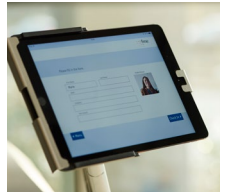

vistaya – die Anmelde-App

vistaya – be welcome!

Die Anmelde-App vistaya, eine Tablet-Applikation der fme AG, ist eine einfache, moderne und komfortable Lösung für Ihr Besuchermanagement. Auf Wunsch liefern wir Ihnen sowohl Hard- als auch Software.

Planung, Koordination & Steuerung Ihrer Besucher – vistaya sorgt für einen reibungslosen Ablauf

An Ihrem Empfang entstehen häufig lange Warteschlangen? Sie wünschen sich Informationen über alle im Haus befindlichen Besucher? Dann ist vistaya die richtige Lösung!

Ihre Besucher melden sich einfach selbst mit unserer App auf einem am Empfang installierten Tablet an, machen ein Foto und erhalten automatisch ausgedruckt ihren Besucherausweis. Beim Check-In eines Besuchers wird ein QR-Code generiert, mit dem sich jeder Besucher eindeutig identifizieren lässt. Der QR-Code wird später für den schnellen und unkomplizierten Check-Out genutzt.

Die Besucherausweise sind wiederverwendbar, so dass Besucher, die häufig bei Ihnen sind, sich noch schneller registrieren.

Features

- Automatischer Ausdruck eines personalisierten Besucherausweises
- Schnelles Abmelden über QR-Code
- Wiederverwendbarkeit der Karte beim nächsten Besuch
- Digitale Datenspeicherung ermöglicht einfache Auswertungen
- Einfache und intuitive Bedienung
- Individuelle Designanpassung an Ihr Unternehmen möglich
- Auf Wunsch mehrsprachige Benutzeroberfläche